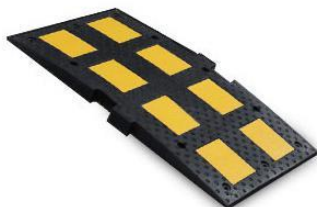

### Лежачий полицейский ИДН-900

#### ОПИСАНИЕ ТОВАРА

ИДН 900 – производятся в соответствии с основными требованиями и нормами ГОСТ Р52605-2006 от 01.01.2008г. Изделия данного вида устанавливаются на автодорогах общего пользования, на которых нет возможности применить ИДН 500, и служат для принудительного и более мягкого снижения скорости движения транспортных средств.

Изделия изготавливаются из композитной смеси и не требуют армирования благодаря своей первоначальной прочности, благодаря чему ИДН 900 не подвержены «вырыванию» с места установки.

#### ИДН-900-1

**Длина, мм 900**  
**Ширина, мм 500**  
**Высота, мм 58**  
**Вес, кг 26**

**ЦЕНА ЗАВОДА 2000.00 руб.**